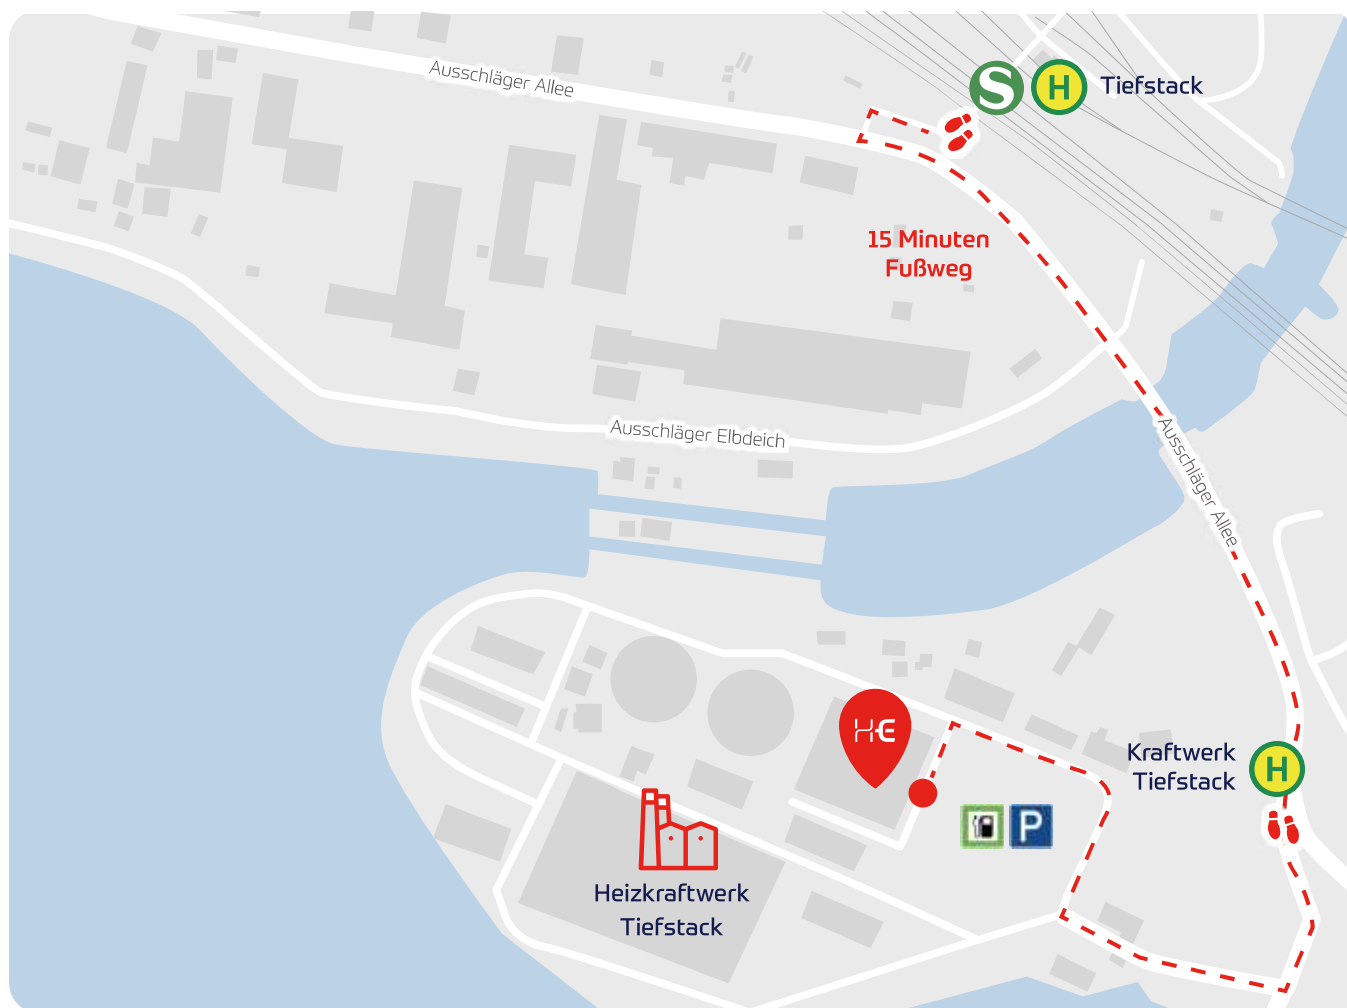

Wegbeschreibung

Heizkraftwerk Tiefstack

Unser Heizkraftwerk liegt im östlichen Teil von Hamburg. Die genaue Adresse lautet:
Heizkraftwerk Tiefstack, Andreas-Meyer-Straße 8, 22113 Hamburg

Anfahrt mit dem Auto

bit.ly/3PpD8rE

P Der Besucherparkplatz befindet sich direkt nach der Abzweigung und der Eingang/Werkschutz ist dann in 2 Minuten erreicht. (ist in Sichtweite).

Anfahrt mit öffentlichen Verkehrsmitteln

bit.ly/3wmT0n9

Mit der S-Bahn
S-Bahn (S 2, S 21)

Mit dem Bus
Haltestelle Kraftwerk Tiefstack
(3, 119, 120, 122, 124, 224)